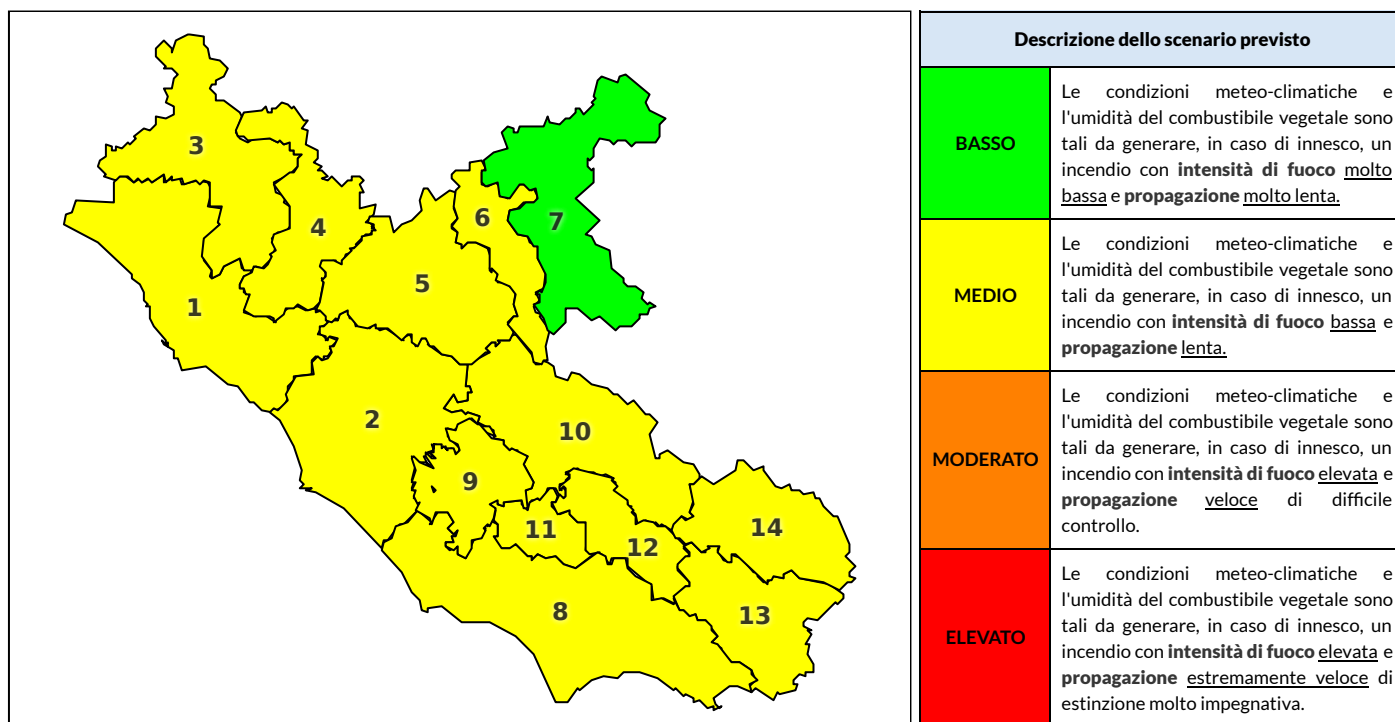

REGIONE LAZIO - AGENZIA REGIONALE DI PROTEZIONE CIVILE

CENTRO FUNZIONALE REGIONALE

SALA OPERATIVA REGIONALE

N.verde 800.276570 | centrofunzionale@regione.lazio.it

N.verde 803.555 | sor@regione.lazio.it

BOLLETTINO DI PERICOLOSITA' DA INCENDI BOSCHIVI

Previsioni per oggi 29-6-2020

Livello di pericolosità da incendio boschivo per Zona di Allerta AIB

Bollettino emesso nel periodo della campagna AIB Lazio sulla base del modello previsionale RISICOLazio, sviluppato in collaborazione con Fondazione CIMA, che fornisce un supporto per la valutazione della Pericolosità da incendio boschivo aggregata sulle Zone di Allerta AIB, approvate come parte integrante del Piano AIB Lazio 2020-2022 con DGR n° 270 del 15/05/2020. Il dettaglio della distribuzione dei Comuni nelle Zone AIB è consultabile al link <https://tinyurl.com/ZoneAIB>. Le Norme Comportamentali per la popolazione sono consultabili al link <https://tinyurl.com/NormeComportamentali>.

Zona AIB	1	2	3	4	5	6	7	8	9	10	11	12	13	14
Livello Pericolosità	MEDIO	MEDIO	MEDIO	MEDIO	MEDIO	MEDIO	BASSO	MEDIO	MEDIO	MEDIO	MEDIO	MEDIO	MEDIO	MEDIO

NOTE

REGIONE LAZIO - AGENZIA REGIONALE DI PROTEZIONE CIVILE