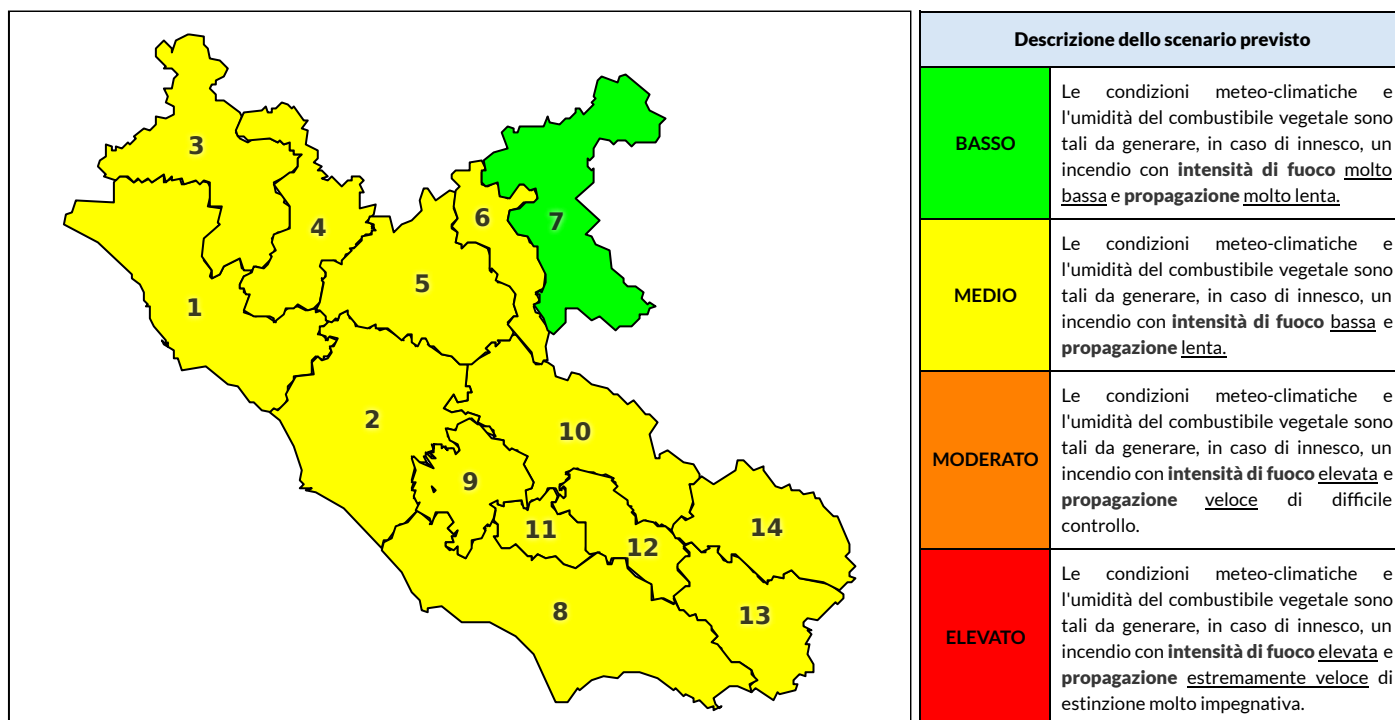

Zona AIB	1	2	3	4	5	6	7	8	9	10	11	12	13	14
Livello Pericolosità	MEDIO	MEDIO	MEDIO	MEDIO	MEDIO	MEDIO	BASSO	MEDIO	MEDIO	MEDIO	MEDIO	MEDIO	MEDIO	MEDIO

NOTE

REGIONE LAZIO - AGENZIA REGIONALE DI PROTEZIONE CIVILE

CENTRO FUNZIONALE REGIONALE

SALA OPERATIVA REGIONALE

N.verde 800.276570 | centrofunzionale@regione.lazio.it

N.verde 803.555 | sor@regione.lazio.it

BOLLETTINO DI PERICOLOSITA' DA INCENDI BOSCHIVI

Previsioni per domani 30-6-2020

Livello di pericolosità da incendio boschivo per Zona di Allerta AIB

Bollettino emesso nel periodo della campagna AIB Lazio sulla base del modello previsionale RISICOLazio, sviluppato in collaborazione con Fondazione CIMA, che fornisce un supporto per la valutazione della Pericolosità da incendio boschivo aggregata sulle Zone di Allerta AIB, approvate come parte integrante del Piano AIB Lazio 2020-2022 con DGR n° 270 del 15/05/2020. Il dettaglio della distribuzione dei Comuni nelle Zone AIB è consultabile al link <https://tinyurl.com/ZoneAIB>. Le Norme Comportamentali per la popolazione sono consultabili al link <https://tinyurl.com/NormeComportamentali>.

Zona AIB	1	2	3	4	5	6	7	8	9	10	11	12	13	14
Livello Pericolosità	MEDIO	MEDIO	MEDIO	MEDIO	MEDIO	MEDIO	BASSO	MEDIO	MEDIO	MEDIO	MEDIO	MEDIO	MEDIO	MEDIO

REGIONE LAZIO - AGENZIA REGIONALE DI PROTEZIONE CIVILE